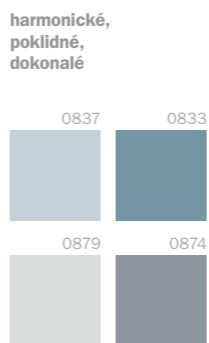

Dokonalé omítky

Colored by Baumit

Efektní kombinace

Colored by Baumit

Nekonečné možnosti

Colored by Baumit

Fantazie & harmonie

Colored by Baumit

FUTURE

vizionářské, pokrokové, nápadité

MODERN

inovativní, orientované na budoucnost, moderní

GENTLE

harmonické, poklidné, dokonalé

CHARMING

přátelské, laskavé, sympatické

FASHION

stylové, módní, současné

SPORT

dynamické, plné síly, aktivní

Life.

Život plný barev – s novou kolekcí odstínů Baumit.

Jak by vypadal život bez barev? Baumit nabízí zcela nový, nápaditý svět barevných tónů, který probudí vaši stavbu k životu. Ze stovek různých odstínů sestavil Baumit pro své zákazníky nejkrásnější kombinace. Taste of Life je kolekce barev plných touhy po životě.

Baumit NanoporTop

Díky poznatkům z oboru nanotechnologie má tato omítka jedinečné samočisticí vlastnosti a dobrou prodyšnost. Její mikroskopická hladkost zabraňuje ulpívání nečistot a rychleschnoucí povrch snižuje náchylnost k napadení mikroorganismy. Vhodná jako povrchová úprava především pro zateplovací systém Baumit open Premium.

■ Dostupná jako škrábaná struktura (K1,5/K2/K3).

Baumit SilikonTop

Odolná, paropropustná tenkovrstvá omítka na bázi silikonové pryskyřice. Povrchová úprava vhodná především pro zateplovací systém Baumit Star.

■ Dostupná jako škrábaná a rýhovaná struktura (K1,5/K2,K3/R2/R3).

Baumit SilikatTop

Probarvená tenkovrstvá omítka s draselným vodním sklem vyniká výbornou paropropustností. Tato konečná povrchová úprava zateplovacích systémů nalezne široké použití.

■ Dostupná jako škrábaná a rýhovaná struktura (K1,5/K2,K3/R2/R3).

Baumit GranoporTop