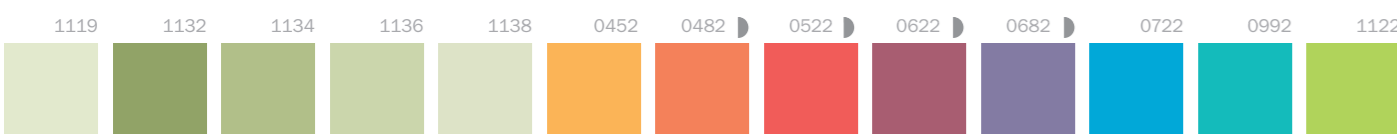

vášnivě, vzrušující, výrazově silné

NATURE

vitální, prověřené, harmonické

GROUND

zemité, pokojné, spjaté s půdou

Vzorníky barev, určené profesionálům i soukromým stavebníkům:

Nejlepší způsob, jak mít ty nejkrásnější barvy ihned po ruce. Vzorníky umožňují porovnávat barvy jak přímo s fasádou, tak s barevnými schématy a návrhy. Objevte obrovskou škálu barev – vybírat můžete ze tří různých vzorníků. Je to praktická služba pro profesionální i soukromé zákazníky, jimž usnadňuje orientaci v nejšířší paletě tenkovrstvých omítek v Evropě. Vzorník Baumit Taste of Life obsahuje 88 nejatraktivnějších odstínů z 888 barev Baumit Life Colors. Pro soukromé stavebníky tak představuje ideální způsob, jak najít a vytvořit dokonale sladěné kombinace.

Mozaikové omítky

Tenkovrstvé strukturované omítky

Life®

Taste of Life

Vybrali jsme
to nejlepší

Barevné kombinace Taste of Life z dílny expertů na fasády

Víme, že rozhodnout se pro barvu fasády, je náročné. Chápeme, že není jednoduché vybrat si z takového množství odstínů, jaké poskytuje naše nová paleta 888 barev Baumit Life. Proto jsme pro vás připravili exkluzivní výběr 88 nejprodávanějších barevných odstínů, které najdete ve vzorníku Taste of Life. Kromě výběru barev tu naleznete i 20 doporučených barevných kombinací z kolekce Baumit Life, která odráží současné trendy. Harmonické kombinace plně fantazie jsou skvělou pomůckou při výběru barevného odstínu pro váš dům.