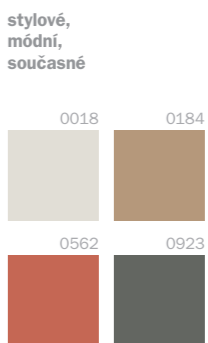

Dokonalé omítky

Colored by Baumit

Efektní kombinace

Colored by Baumit

Nekonečné možnosti

Colored by Baumit

Fantazie & harmonie

Colored by Baumit

FUTURE

vizionářské, pokrokové, nápadité

MODERN

inovativní, orientované na budoucnost, moderní

GENTLE

harmonické, poklidné, dokonalé

CHARMING

přátelské, laskavé, sympatické

FASHION

stylové, módní, současné

SPORT

dynamické, plné síly, aktivní

Life.

Život plný barev – s novou kolekcí odstínů Baumit.

Jak by vypadal život bez barev? Baumit nabízí zcela nový, nápaditý svět barevných tónů, který probudí vaši stavbu k životu. Ze stovek různých odstínů sestavil Baumit pro své zákazníky nejkrásnější kombinace. Taste of Life je kolekce barev plných touhy po životě.

Baumit NanoporTop

Díky poznatkům z oboru nanotechnologie má tato omítka jedinečné samočisticí vlastnosti a dobrou prodyšnost. Její mikroskopická hladkost zabraňuje ulpívání nečistot a rychleschnoucí povrch snižuje náchylnost k napadení mikroorganismy. Vhodná jako povrchová úprava především pro zateplovací systém Baumit open Premium.

■ Dostupná jako škrábaná struktura (K1,5/K2/K3).

Baumit SilikonTop

Odolná, paropropustná tenkovrstvá omítka na bázi silikonové pryskyřice. Povrchová úprava vhodná především pro zateplovací systém Baumit Star.

■ Dostupná jako škrábaná a rýhovaná struktura (K1,5/K2,K3/R2/R3).

Baumit SilikatTop

Probarvená tenkovrstvá omítka s draselným vodním sklem vyniká výbornou paropropustností. Tato konečná povrchová úprava zateplovacích systémů nalezne široké použití.

■ Dostupná jako škrábaná a rýhovaná struktura (K1,5/K2,K3/R2/R3).

Baumit GranoporTop