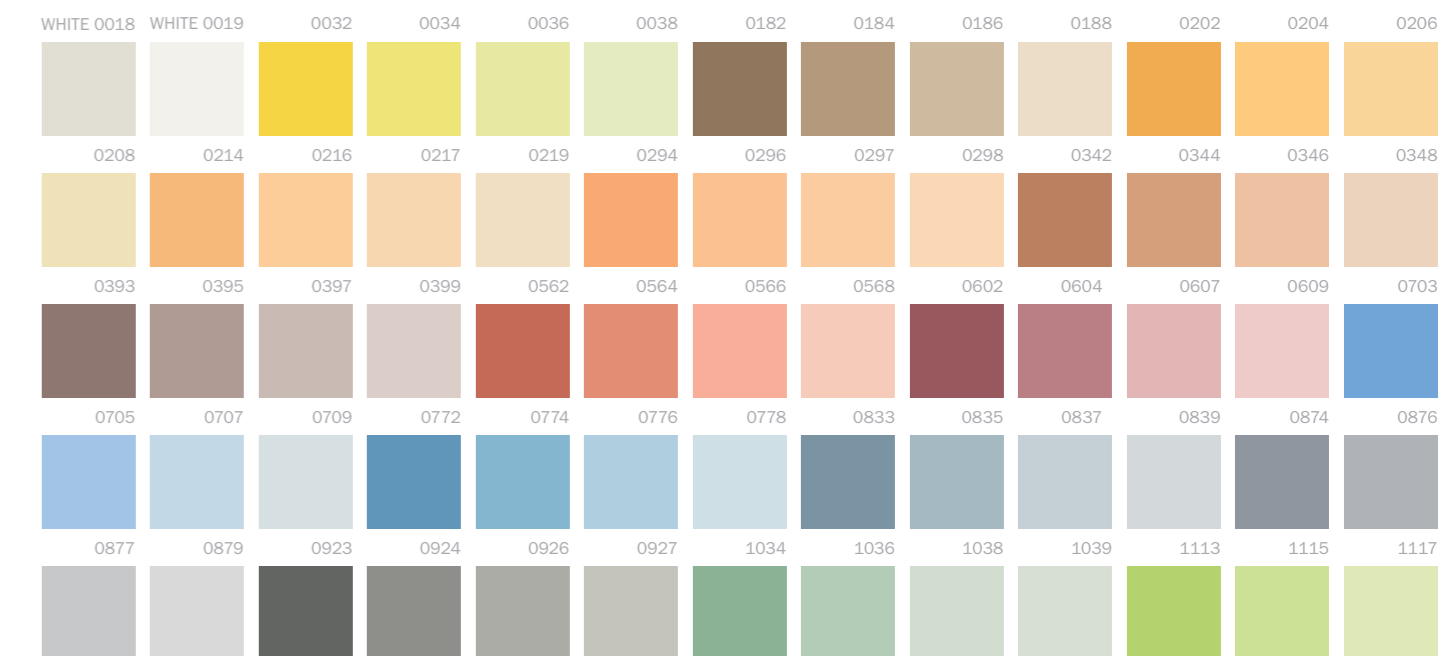

Mozaikové omítky

Tenkovrstvé strukturované omítky

Life®

Taste of Life

Vybrali jsme
to nejlepší

Barevné kombinace Taste of Life z dílny expertů na fasády

Víme, že rozhodnout se pro barvu fasády, je náročné. Chápeme, že není jednoduché vybrat si z takového množství odstínů, jaké poskytuje naše nová paleta 888 barev Baumit Life. Proto jsme pro vás připravili exkluzivní výběr 88 nejprodávanějších barevných odstínů, které najdete ve vzorníku Taste of Life. Kromě výběru barev tu naleznete i 20 doporučených barevných kombinací z kolekce Baumit Life, která odráží současné trendy. Harmonické kombinace plně fantazie jsou skvělou pomůckou při výběru barevného odstínu pro váš dům.

Taste of Life:
Pestré jako život sám

baumit
baumit.com

Taste of Life

Barvy nejlepší
z nejlepších

Baumit Taste of Life: nejlepší z nejlepších

Life – život v barvách Baumit. Odstíny tak rozmanité jako život sám. Nový vzorník barev Life obsahuje 888 odstínů. Taste of Life je výběrem 88 nejkrásnějších odstínů, které vhodnou kombinací vytváří invenční ztvárnění fasád. Vzorník Taste of Life proto obsahuje také 20 návrhů barevných kombinací, díky nimž budete moci objevit nový život plný barev. Taste of Life. V barvách Baumit.

Baumit. Nápadly s budoucností.

Life
COLORED BY BAUMIT