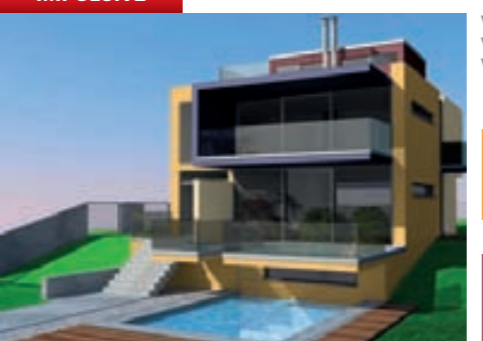

vášnivě, vzrušující, výrazově silné

NATURE

vitální, prověřené, harmonické

GROUND

zemité, pokojné, spjaté s půdou

Vzorníky barev, určené profesionálům i soukromým stavebníkům:

Nejlepší způsob, jak mít ty nejkrásnější barvy ihned po ruce. Vzorníky umožňují porovnávat barvy jak přímo s fasádou, tak s barevnými schématy a návrhy. Objevte obrovskou škálu barev – vybírat můžete ze tří různých vzorníků. Je to praktická služba pro profesionální i soukromé zákazníky, jimž usnadňuje orientaci v nejšířší paletě tenkovrstvých omítek v Evropě. Vzorník Baumit Taste of Life obsahuje 88 nejatraktivnějších odstínů z 888 barev Baumit Life Colors. Pro soukromé stavebníky tak představuje ideální způsob, jak najít a vytvořit dokonale sladěné kombinace.