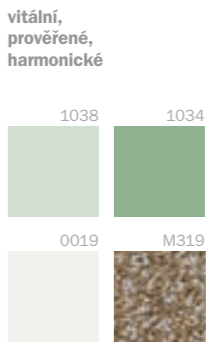

stylové, luxusní, imponantní

PURE

jasné, čisté, čisté

PLAIN

prosté, přirozené, elegantní

YOUNG

aktivní, skvělé, s budoucností

IMPULSIVE

vášnivě, vzrušující, výrazově silné

NATURE

vitální, prověřené, harmonické

GROUND

zemité, pokojné, spjaté s půdou

Vzorníky barev, určené profesionálům i soukromým stavebníkům:

Nejlepší způsob, jak mít ty nejkrásnější barvy ihned po ruce. Vzorníky umožňují porovnávat barvy jak přímo s fasádou, tak s barevnými schématy a návrhy. Objevte obrovskou škálu barev – vybírat můžete ze tří různých vzorníků. Je to praktická služba pro profesionální i soukromé zákazníky, jimž usnadňuje orientaci v nejšířší paletě tenkovrstvých omítek v Evropě. Vzorník Baumit Taste of Life obsahuje 88 nejatraktivnějších odstínů z 888 barev Baumit Life Colors. Pro soukromé stavebníky tak představuje ideální způsob, jak najít a vytvořit dokonale sladěné kombinace.