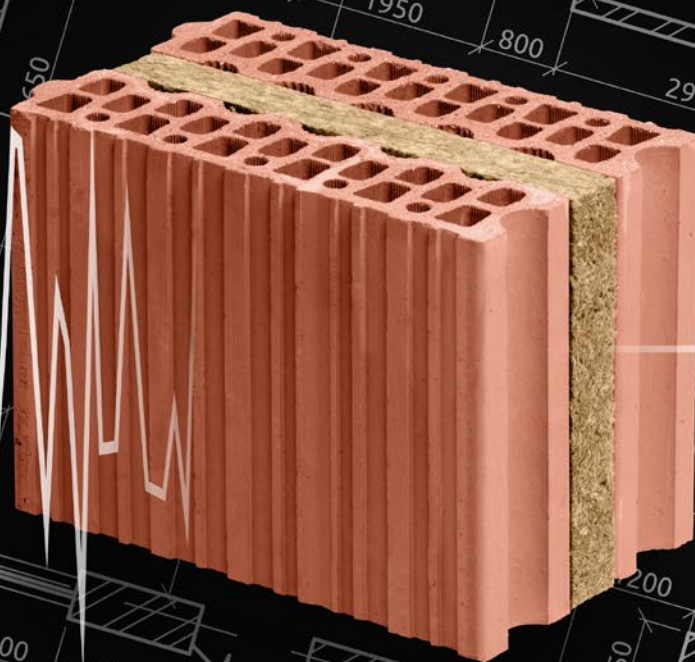

# MÍSTO HLUKU MÍSTO

ZVÝŠENÁ ZVUKOVÁ IZOLACE  
A VÍCE MÍSTO K ŽIVOTU

## HELUZ AKU KOMPAKT 21 BROUŠENÁ

Neplýtvejte místem na silné zdi! Vyberte si cihlu, která díky speciální izolační vrstvě zaručí vysoký akustický komfort stavby a zároveň je prostorově velmi úsporná.